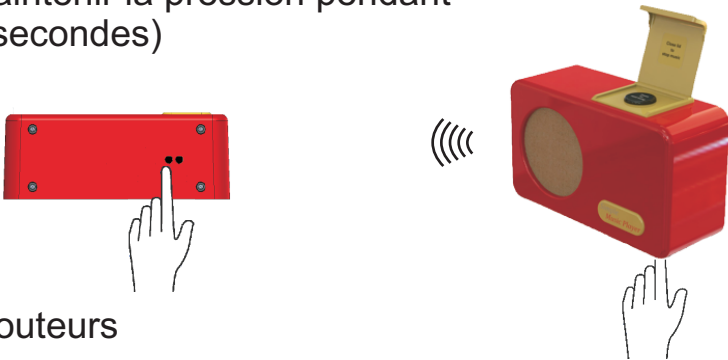

Guide 'Au sortir de la boîte'

1) Brancher

2) Soulevez le couvercle pour entendre la musique

3) Rabaissez le couvercle pour l'arrêter

www.dementiamusic.co.uk

E2L Products Ltd, Monmouth, UK

Guide 'Au sortir de la boîte'

4) Morceau suivant

5) Bouton de changement de volume
(Maintenir la pression pendant
5 secondes)

6) Ecouteurs

7) Pour plus d'informations et pour télécharger
les instructions rendez-vous sur....

www.dementiamusic.co.uk