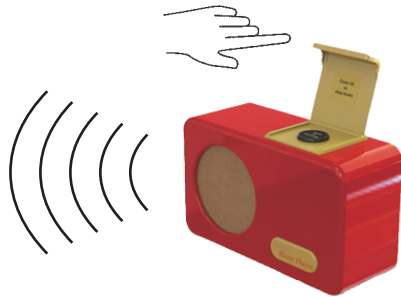

Guide 'Au sortir de la boîte'

1) Brancher

2) Soulevez le couvercle pour entendre la musique

3) Rabaissez le couvercle pour l'arrêter

www.dementiamusic.co.uk

E2L Products Ltd, Monmouth, UK

Guide 'Au sortir de la boîte'

4) Morceau suivant

5) Bouton de changement de volume
(Maintenir la pression pendant
5 secondes)

6) Ecouteurs

7) Pour plus d'informations et pour télécharger
les instructions rendez-vous sur....

www.dementiamusic.co.uk