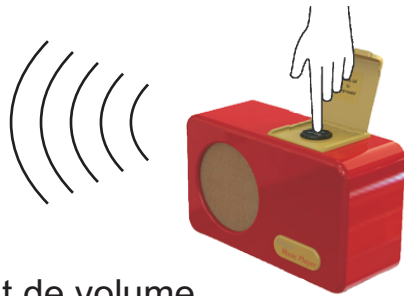

Guide 'Au sortir de la boîte'

1) Brancher

2) Soulevez le couvercle pour entendre la musique

3) Rabaissez le couvercle pour l'arrêter

www.dementiamusic.co.uk

E2L Products Ltd, Monmouth, UK

Guide 'Au sortir de la boîte'

4) Morceau suivant

5) Bouton de changement de volume
(Maintenir la pression pendant
5 secondes)

6) Ecouteurs

7) Pour plus d'informations et pour télécharger
les instructions rendez-vous sur....

www.dementiamusic.co.uk